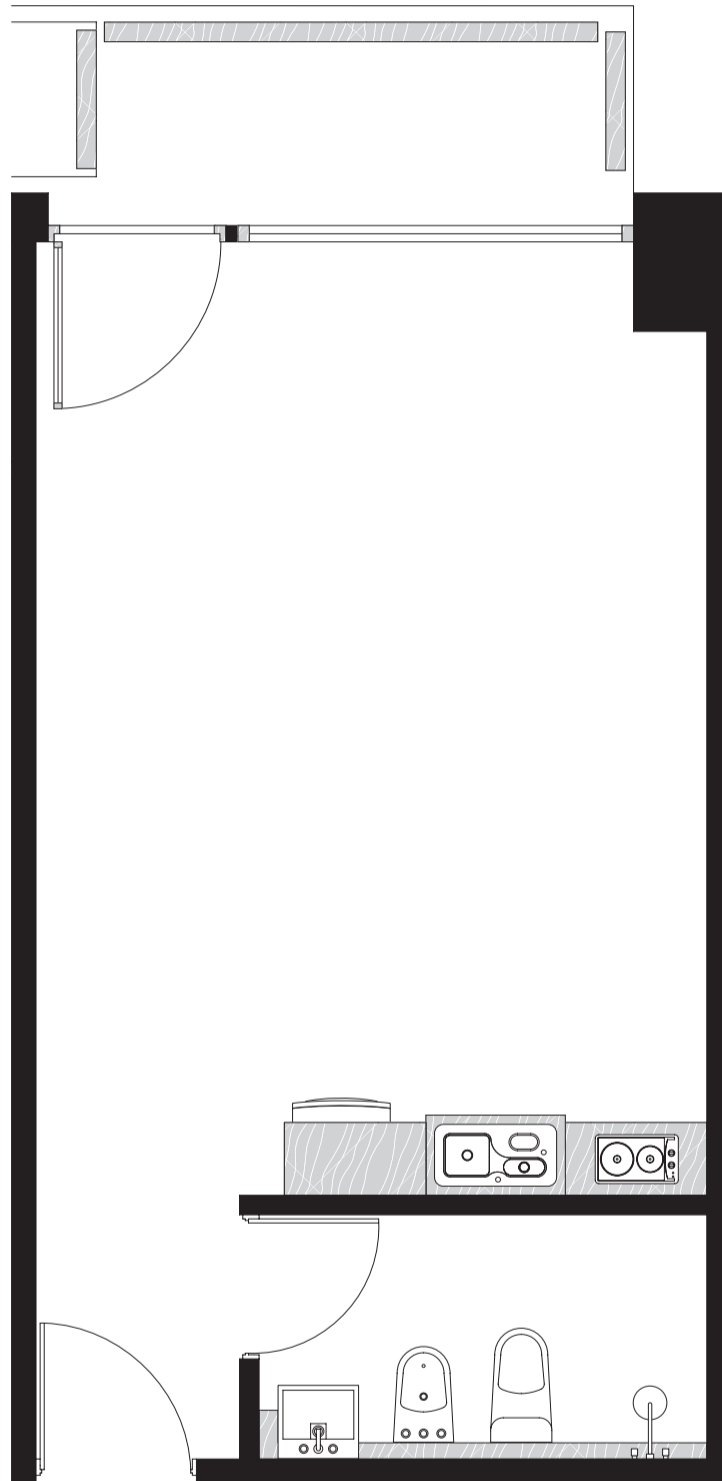

PROYECTO
BRASILIA

PLANTA 2º A 3º PISO UNIDAD F

CUBIERTA 33,63M²

BALCÓN 3,86M²

AMENITIES 2,07M²

TOTAL 39,56M²

Las imágenes, plantas, descripciones y características mencionadas en el presente son meramente ilustrativas y podrán sufrir modificaciones al ajustar el proyecto.